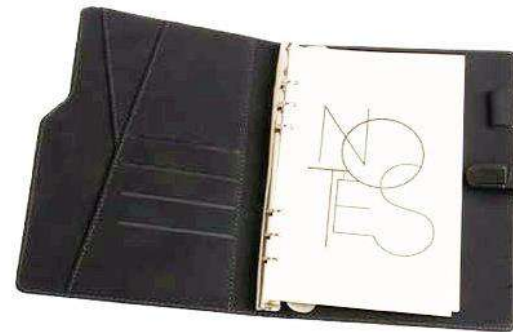

CATALOGUE GOODIES
COFFRET - BLOC NOTE
PORTE DOCUMENT
CARTABLE

2026

Notebook high-tech

Coffret 2pcs bloc note A5 avec support téléphone et stylo intégré
Réf: F5592

Coffret 2pcs bloc note A5 wireless avec stylo intégré
Réf: F5562 noir/ liege

**Coffret 3pcs bloc note powerbank 10000mAh
wireless avec porte clé USB 32Go et stylo intégré
Réf: F5581**

**Coffret bloc note power bank avec plaque
lumineuse carré et stylo intégré
Ref: AN-7723A5**

Coffret 2pcs bloc note A5 power Bank 8000mah avec stylo intégré, USB 32go et plaque lumineuse

Réf: AN-1488A

Coffret 2pcs bloc note A5 powerbank MAGSAFE 5000mah 3 en 1 gris avec stylo intégré
Ref: F5482

**Bloc note A5 Powerbank 5000mah et
chargeur de montre Wireless**
Réf: F3751

Bloc note simili classeur avec usb 32Go
Réf: UNB32G

**Coffret 2pcs bloc note A5 Wireless 15w avec
fermeture aimanté et stylo**
Réf: F5485 NOIR/BLEU/LIEGE

**Coffret 2pcs bloc note A5 chargeur Wireless
cousu avec stylo**
Réf: F3653

Coffret publicitaire

**Coffret 5pcs Bloc note +stylo +USB double tête 32Go
+porte cle + porte carte visafafe**
Réf: G255C-1