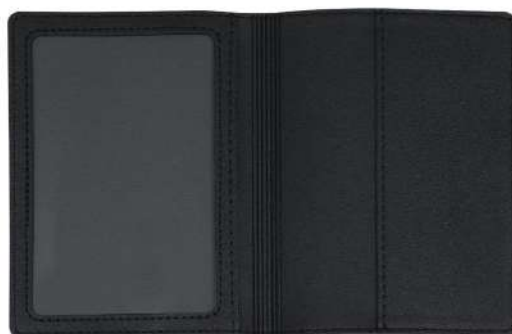

Couverture protège passeport en simili cuir noir 14.5x10.5cm
Ref: C0016-1