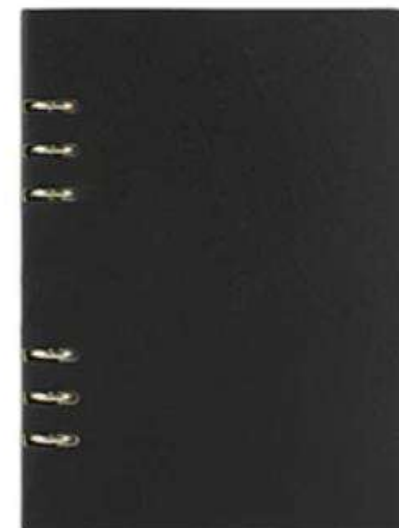

Notebook A5 souple avec mécanisme classeur

Réf : LENB-001