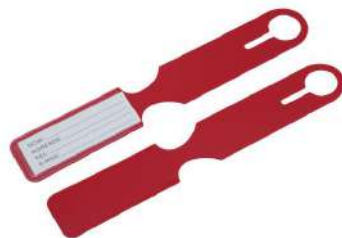

Couverture protège passeport en simili cuir noir 14.5x10.5cm
Ref: C0016-1

Tag bagage simili cuir noir 11x7cm

Ref: C0016-2

Tag bagage en pvc 26x4cm

Ref: C0016-3

Cartable publicitaire

Cartable Porte document A4 noir avec zip et anse
Réf: F5466