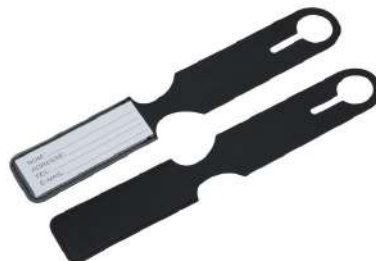

Couverture protège passeport en simili cuir noir 14.5x10.5cm
Ref: C0016-1

Tag bagage simili cuir noir 11x7cm

Ref: C0016-2

Tag bagage en pvc 26x4cm

Ref: C0016-3

Cartable publicitaire

Cartable Porte document A4 noir avec zip et anse
Réf: F5466