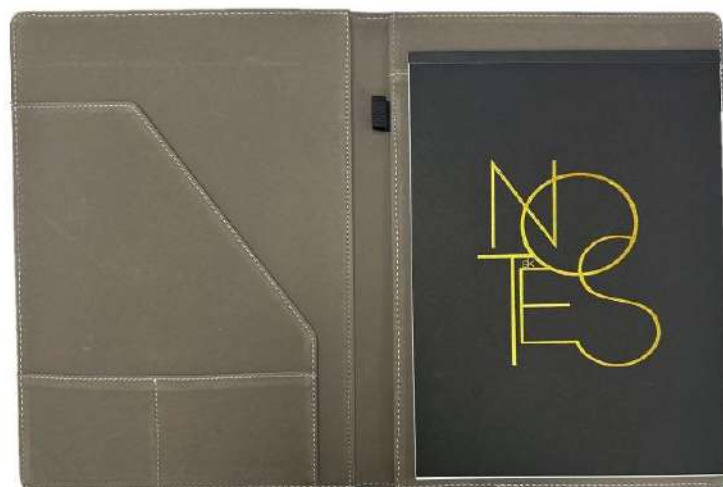

Porte document grimaldi A4 gris

Ref: C75-61