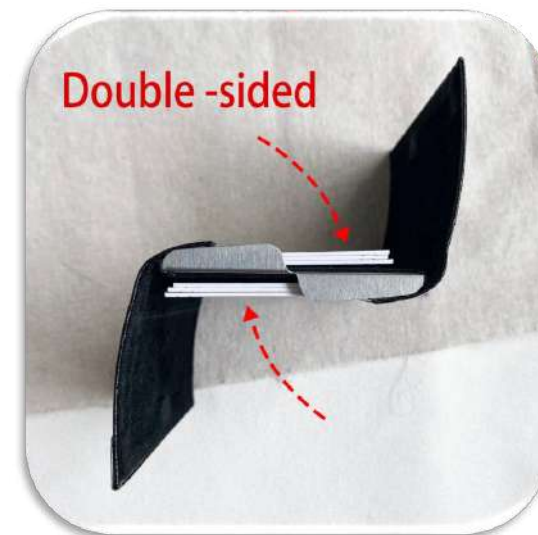

RFID

— — — — —

\TEXTURE\BUSINESS\COMFORT\

HIGH QUALITY
LEATHER \ TEXTURE \
FLEXIBLE \ COMFORTABLE \
\ INGENUITY

PRECISION SEWING THREAD	ALUMINUM ALLOY CARD SLOT	PAPER MONEY SANDWICH	HIGH QUALIT Y LEATHER

Porte carte bancaire Pose GSM simili cuir
Réf: YBG1808-345

Porte carte visite liège avec plaque métallique
Réf: NM0333-1

Porte carte visite simili métal miroir BLEU/NOIR
Réf: FNCY136 / FNH005

Porte carte visite aluminium NOIR
RFID
Réf: 3410

Porte carte visite simili double face
Réf: DIR22