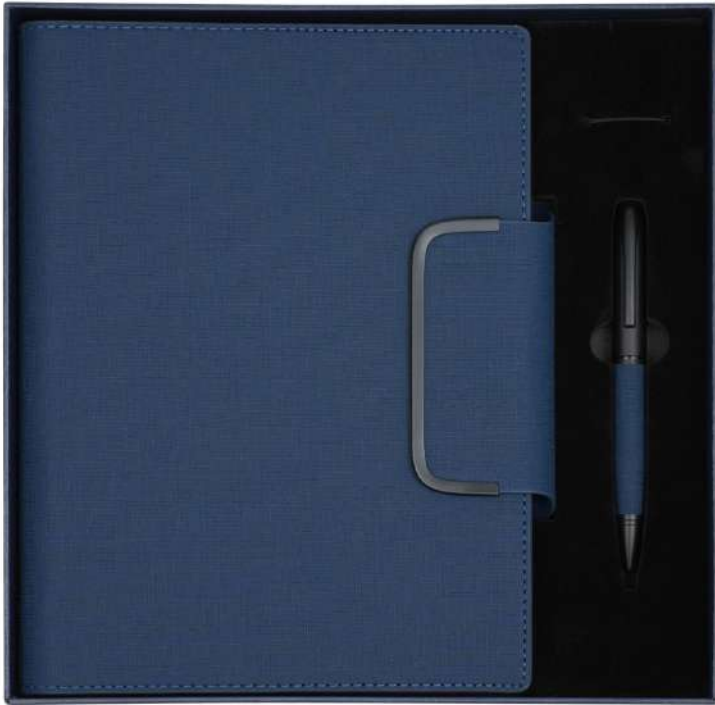

Réf: MA0717-1 BLEU/NOIR

**Coffret 3pcs bloc note
élastique A5 avec plaque
porte clé et stylo simili**
Réf: JZT-0615

**Coffret 4pcs bloc note A5
classeur porte carte porte
clés et stylo simili**
Réf: G20240615-03
BLEU/NOIR

**Coffret bloc note classeur
A5 avec stylo métal simili
Réf: LF-M056 NOIR/BLEU**

**Coffret 4pcs bloc note
classeur A6 pochette zippe
stylo et porte clé rose
Réf: LF1219**

**Coffret 3pcs bloc note ,stylo et USB 16Go bois
écologique**
Réf: 47075