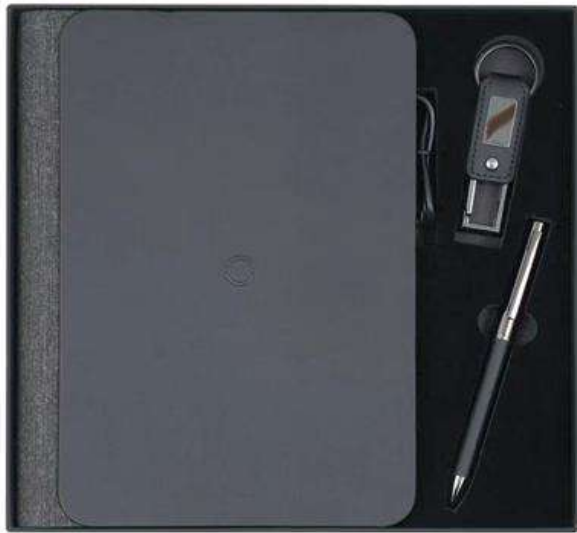

CATALOGUE GOODIES
COFFRET - BLOC NOTE
PORTE DOCUMENT
CARTABLE

2026

Notebook high-tech

Coffret 2pcs bloc note A5 avec support téléphone et stylo intégré
Réf: F5592

Coffret 2pcs bloc note A5 wireless avec stylo intégré
Réf: F5562 noir/ liege

**Coffret 3pcs bloc note powerbank 10000mAh
wireless avec porte clé USB 32Go et stylo intégré
Réf: F5581**

**Coffret bloc note power bank avec plaque
lumineuse carré et stylo intégré
Ref: AN-7723A5**

Coffret 2pcs bloc note A5 power Bank 8000mah avec stylo intégré, USB 32go et plaque lumineuse