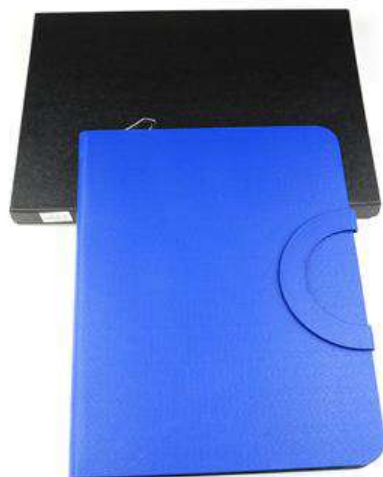

Porte document A4 Croco

Réf: JL527-9

Porte document simili Zegna A4

NOIR

Réf: PU118-1

Porte document simili Hugo A4 NOIR
Réf: PU118-2

Porte document en liège A4 avec élastique et plaque métallique
Réf: CFA4-01

Porte document grimaldi A4 gris

Ref: C75-61

Porte document A4 gris avec intérieur tabac

Ref: CG51037

Porte document écologique A4 en carton
Réf: **D3420-3228**

Porte document A4+ bleu jean/noir
Réf: **F5004**

Porte document A4 avec intérieur classeur notebook BLEU/NOIR

Réf: D114-42

Porte document A4 avec plaque métallique BLEU/NOIR

Réf: F3644

**Porte document A4 avec classeur
+pochette transparente**

Réf: D3803-011