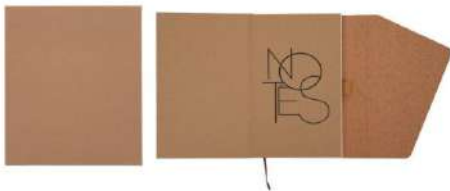

**Coffret bloc note carton et liège avec stylo
plastique recyclé**
Réf: HB072