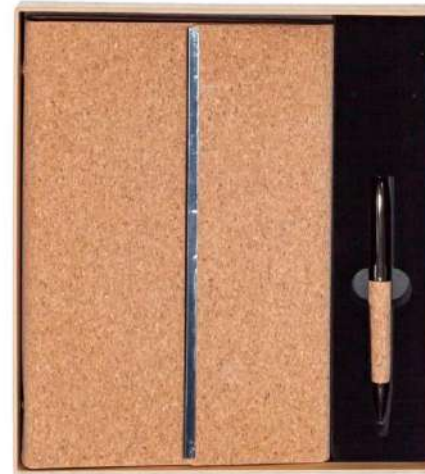

Coffret 2pcs notebook+ stylo

Réf : NKS624-2

**Coffret 2pcs Bloc note
A5 classeur interligne
avec stylo intégré
Ref: CH2505**