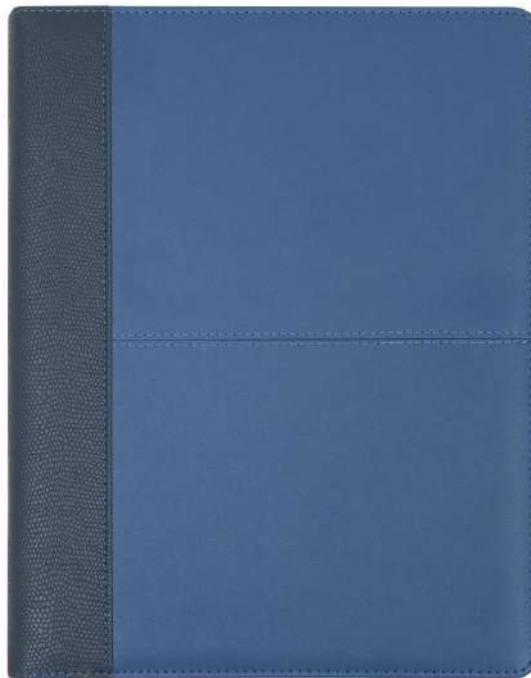

Porte document A4 Croco

Réf: JL527-9