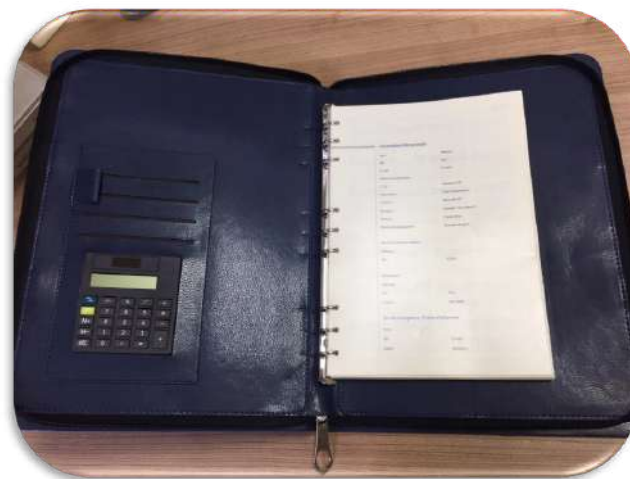

Porte document A4 avec intérieur classeur notebook BLEU/NOIR

Réf: D114-42