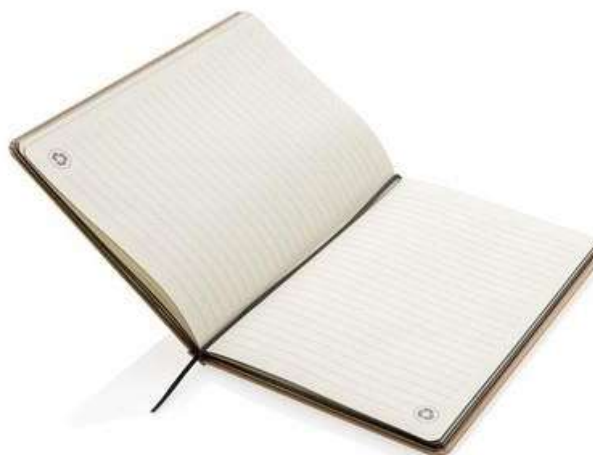

**Bloc note A5 élastique liège et tissu
écru**
Réf: CFA501

**Carnet Eco spiral
liège/noir avec post it et
stylo**
Réf: MNB1216-3

**Carnet en liege post it
spirale avec stylo**
Ref: XB0036120

Bloc note liège enveloppe en couleur
Réf: F1218-005