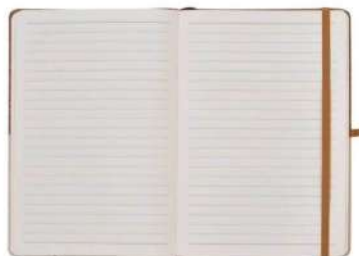

**Bloc note A5 élastique liège et tissu
écru**
Réf: CFA501

**Carnet Eco spiral
liège/noir avec post it et
stylo**
Réf: MNB1216-3

**Carnet en liege post it
spirale avec stylo**
Ref: XB0036120

Bloc note liège enveloppe en couleur
Réf: F1218-005